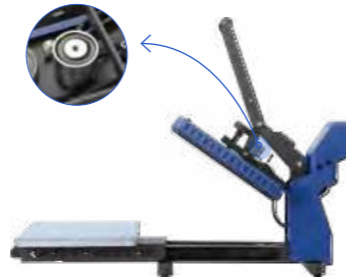

## 3 Configurations

Manual

- Slide-Out Drawer
- Auto-Open

Drawer

- Slide-Out Drawer
- Auto-Open

Auto-Open

- Slide-Out Drawer
- Auto-Open

Heat Platen	38x38cm 15x15in		40x50cm 16x20in		40x60cm 16x24in		Frequency	Parameter
Voltage	220V	110V	220V	110V	220V	110V	50~60Hz	Temp. Range: 32-482 °F (0-250°C) Time Range: 0-999 seconds
Power	2000w	1300w	2200w	1600w	2400w	1800w		