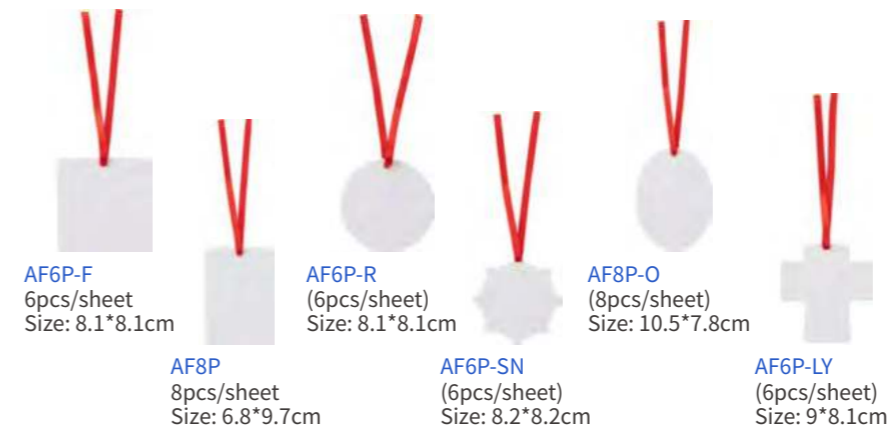

Sublimation Air Freshener

AF6P-F 6pcs/sheet Size: 8.1*8.1cm   AF6P-R (6pcs/sheet) Size: 8.1*8.1cm   AF8P-O (8pcs/sheet) Size: 10.5*7.8cm
AF8P 8pcs/sheet Size: 6.8*9.7cm   AF6P-SN (6pcs/sheet) Size: 8.2*8.2cm   AF6P-LY (6pcs/sheet) Size: 9*8.1cm