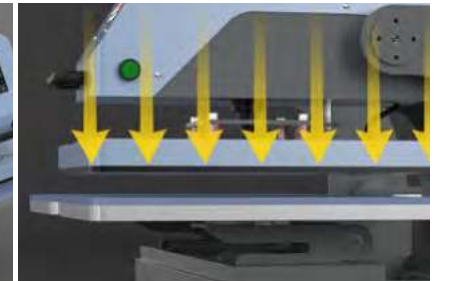

Automatic Pneumatic System

Item No.	OT-QSH4050LB	Voltage	220V / 110V 50~60Hz
Heat Platen	40x50cm / 16x20in	Temp. Range	0-482 °F (0-250°C)
Power	2200W(220V) 1600W (110V)	Time Range	0-999 seconds