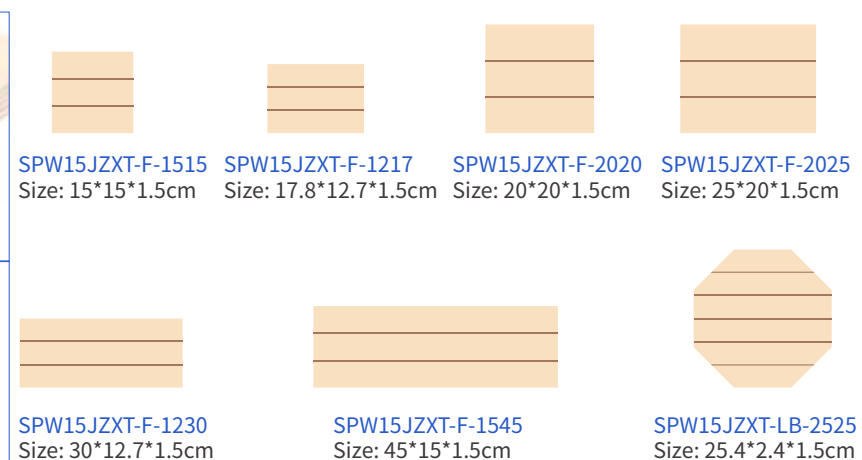

SPW15JZXT-F-1515 Size: 15*15*1.5cm   SPW15JZXT-F-1217 Size: 17.8*12.7*1.5cm   SPW15JZXT-F-2020 Size: 20*20*1.5cm   SPW15JZXT-F-2025 Size: 25*20*1.5cm