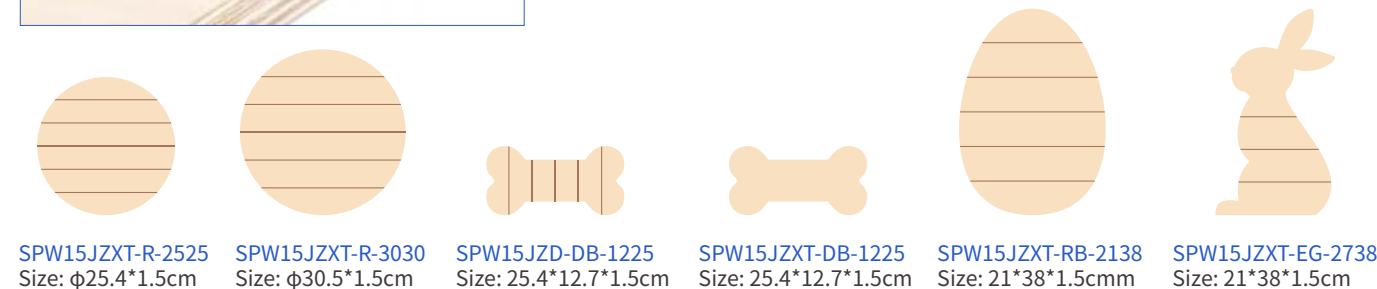

SPW15JZXT-F-1230 Size: 30*12.7*1.5cm   SPW15JZXT-F-1545 Size: 45*15*1.5cm   SPW15JZXT-LB-2525 Size: 25.4*2.4*1.5cm

SPW15JZXT-R-2525 Size: φ25.4*1.5cm   SPW15JZXT-R-3030 Size: φ30.5*1.5cm   SPW15JZD-DB-1225 Size: 25.4*12.7*1.5cm   SPW15JZXT-DB-1225 Size: 25.4*12.7*1.5cm   SPW15JZXT-RB-2138 Size: 21*38*1.5cm   SPW15JZXT-EG-2738 Size: 21*38*1.5cm